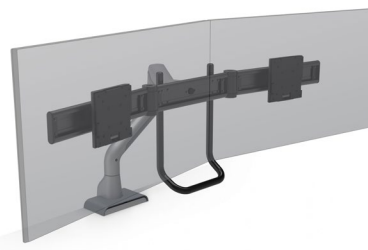

MSRP: **\$689.00**

MAP: **\$413.40**

E5 Dual Dynamic Pole  
E5G-P02D-BLK  
E5G-P02D-SLV  
E5G-P02D-WHT

MSRP: **\$808.00**

MAP: **\$484.80**

E5 Dual Crossbar Dynamic  
E5G-D2C-BLK  
E5G-D2C-SLV  
E5G-D2C-WHT